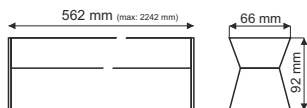

Cena bez DPH (dĺžka: 1122 mm): **200,00 €**

Cena s DPH (dĺžka: 1122 mm): 240,00 €

Cena bez DPH (dĺžka: 562 mm): **120,00 €**

Cena s DPH (dĺžka: 562 mm): 144,00 €