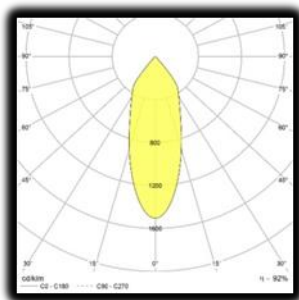

First Circle LED DL svietidlo

First Circle LED DL je vysoko výkonné, pasívne chladené LED svietidlo vyrábané fínskym výrobcom svietidiel LIVAL. Svietidlo je určené pre zabudovanie do zníženého stropu.

- CITIZEN LED modul 3000K; Ra 90; 2900lm; FL 30°
  parametre pre LED CHIP 44W/chip, 65lm/W
  parametre pre svietidlo 48W/svietidlo, 60lm/W
- reflektor má účinnosť (LOR) viac ako 90%
- svietidlo je dodávané s bezpečnostným sklom na ochranu modulu
- farba svietidla: strieborná, biela, čierna
- elektronický predradník (HF)
- na objednávku:
  - DALI, 1-10V, PushDIM
  - 2700K, 4000K, 5000K
  - uhly vyžarovania: SP 10°; WFL 50°
- IP20, CAT 1

Poznámka: -priemer montážneho otvoru 185mm
-maximálna hrúbka stropu 25mm
-uchytenie svietidla pružinami (náradie nepotrebné)

Logistika skladových zásob SLOS: skladová položka do vypredania zásob

Referenčné realizácie: MARINA MILITARE ONE Fashion Outlet Voderady; SALOMON EUROVEA Bratislava; SALOMON Voderady

SP

FL

WFL