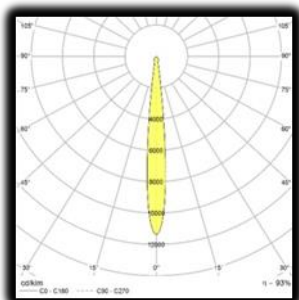

First Circle LED DL je vysoko výkonné, pasívne chladené LED svietidlo vyrábané fínskym výrobcom svietidiel LIVAL. Svietidlo je určené pre zabudovanie do zníženého stropu.

- CITIZEN LED modul 3000K; Ra 90; 2900lm; FL 30°
  parametre pre LED CHIP 44W/chip, 65lm/W
  parametre pre svietidlo 48W/svietidlo, 60lm/W
- reflektor má účinnosť (LOR) viac ako 90%
- svietidlo je dodávané s bezpečnostným sklom na ochranu modulu
- farba svietidla: strieborná, biela, čierna
- elektronický predradník (HF)
- na objednávku:
  - DALI, 1-10V, PushDIM
  - 2700K, 4000K, 5000K
  - uhly vyžarovania: SP 10°; WFL 50°
- IP20, CAT 1

Poznámka: -priemer montážneho otvoru 185mm
-maximálna hrúbka stropu 25mm
-uchytenie svietidla pružinami (náradie nepotrebné)

Logistika skladových zásob SLOS: skladová položka do vypredania zásob

Referenčné realizácie: MARINA MILITARE ONE Fashion Outlet Voderady; SALOMON EUROVEA Bratislava; SALOMON Voderady

SP