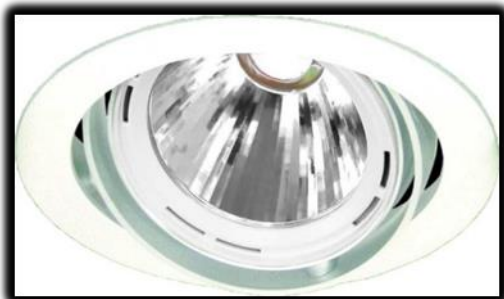

First Circle LED DL svietidlo

First Circle LED DL je vysoko výkonné, pasívne chladené LED svietidlo vyrábané fínskym výrobcom svietidiel LIVAL. Svietidlo je určené pre zabudovanie do zníženého stropu.

- CITIZEN LED modul 3000K; Ra 90; 2900lm; FL 30°
parametre pre LED CHIP 44W/chip, 65lm/W
parametre pre svietidlo 48W/svietidlo, 60lm/W
- reflektor má účinnosť (LOR) viac ako 90%
- svietidlo je dodávané s bezpečnostným sklom na ochranu modulu
- farba svietidla: strieborná, biela, čierna
- elektronický predradník (HF)
- na objednávku:
 - DALI, 1-10V, PushDIM
 - 2700K, 4000K, 5000K
 - uhly vyžarovania: SP 10°; WFL 50°
- IP20, CAT 1

Poznámka: -priemer montážneho otvoru 185mm
-maximálna hrúbka stropu 25mm
-uchytenie svietidla pružinami (náradie nepotrebné)

Logistika skladových zásob SLOS: skladová položka do vypredania zásob

Referenčné realizácie: MARINA MILITARE ONE Fashion Outlet Voderady; SALOMON EUROVEA Bratislava; SALOMON Voderady