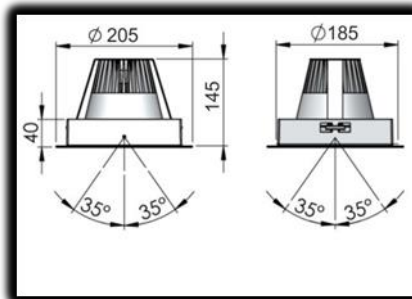

First Circle LED DL svietidlo

First Circle LED DL je vysoko výkonné, pasívne chladené LED svietidlo vyrábané fínskym výrobcom svietidiel LIVAL. Svietidlo je určené pre zabudovanie do zníženého stropu.

- CITIZEN LED modul 3000K; Ra 90; 2900lm; FL 30°
parametre pre LED CHIP 44W/chip, 65lm/W
parametre pre svietidlo 48W/svietidlo, 60lm/W
- reflektor má účinnosť (LOR) viac ako 90%
- svietidlo je dodávané s bezpečnostným sklom na ochranu modulu
- farba svietidla: strieborná, biela, čierna
- elektronický predradník (HF)
- na objednávku:
 - DALI, 1-10V, PushDIM
 - 2700K, 4000K, 5000K
 - uhly vyžarovania: SP 10°; WFL 50°
- IP20, CAT 1

Poznámka: -priemer montážneho otvoru 185mm
-maximálna hrúbka stropu 25mm
-uchytenie svietidla pružinami (náradie nepotrebné)

Logistika skladových zásob SLOS: skladová položka do vypredania zásob

Referenčné realizácie: MARINA MILITARE ONE Fashion Outlet Voderady; SALOMON EUROVEA Bratislava; SALOMON Voderady