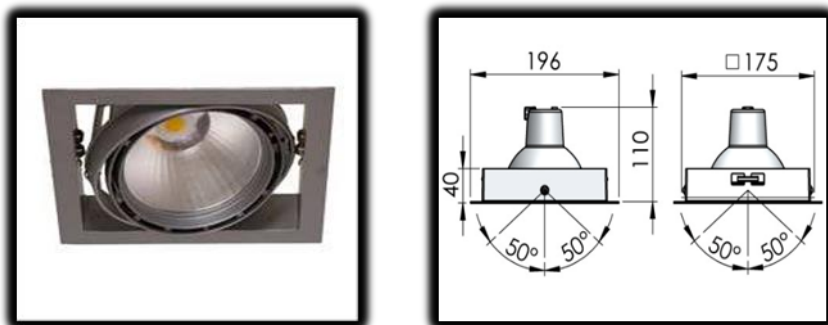

First Single LED DL svietidlo

First Single LED DL je vysoko výkonné, pasívne chladené LED svietidlo. Vyrába sa v Single, Duo a Trio rámčekovom prevedení. Svietidlo je určené pre zabudovanie do zníženého stropu.

- CITIZEN LED modul 3000K; Ra 80; 3120lm; FL 30°
parametre pre LED CHIP 48W/chip, 65lm/W
parametre pre svietidlo 44W/svietidlo, 71lm/W
- reflektor má účinnosť (LOR) viac ako 90%
- dodávané s bezpečnostným sklom na ochranu modulu
- farba svietidla: strieborná, biela, čierna
- elektronický predradník (HF)
- na objednávku:
 - DALI, 1-10V, PushDIM
 - 4000K, 5600K
 - uhly vyžarovania: SP 10°; WFL 50°
- IP20, CAT 1

Poznámka: -rozmery montážneho otvoru:

- First LED Single 180 x 180mm
- First LED Duo 355 x 180mm
- First LED Trio 530 x 180mm
- maximálna hrúbka stropu 25mm
- uchytenie svietidla pružinami (nástroje nepotrebné)