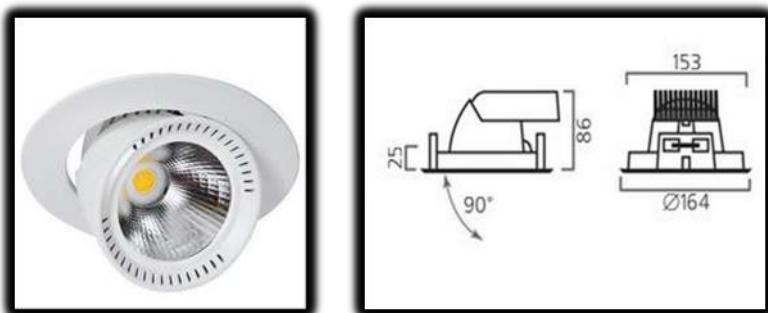

## Lean LED DL Mini svietidlo

**Lean LED DL Mini je elegantné pasívne chladené LED svietidlo. Je ideálne pre akcentačné osvetlenie. Svietidlo je určené pre zabudovanie do zníženého stropu.**

- CITIZEN LED modul 3000K; Ra 80; 2380lm; FL 30°  
parametre pre LED CHIP 26W/chip, 91lm/W  
parametre pre svietidlo 31W/svietidlo, 76lm/W
- reflektor má účinnosť (LOR) viac ako 90%
- dodávané s bezpečnostným sklom na ochranu modulu
- farba svietidla: biela, strieborná, čierna
- elektronický predradník (HF)
- na objednávku:
  - DALI, 1-10V, PushDIM
  - 4000K
  - uhly vyžarovania: SP 15°; WFL 50°
- IP20, CAT 1

**Poznámka:** -priemer montážneho otvoru 150mm  
-maximálna hrúbka stropu 25mm  
-uchytenie pružinami (nástroje nepotrebné)

**Logistika skladových zásob SLOS:** na objednávku

**Referenčné realizácie:** **SALOMON** EUROVEA Bratislava; **SALOMON ONE** Fashion Outlet Voderady; **LIONS CAR** Banská Bystrica;  
**MUSTANG ONE** Fashion Outlet Voderady; **SALOMON** Central Bratislava  
**FOOD IN LOVE ONE** Fashion Outlet Voderady; **BRANDS STORE ONE** Fashion Outlet Voderady;  
**A PRO SPORT ONE** Fashion Outlet Voderady; **VIP FASHION ONE** Fashion Outlet Voderady;  
**BMW MOTORRAD** Banská Bystrica