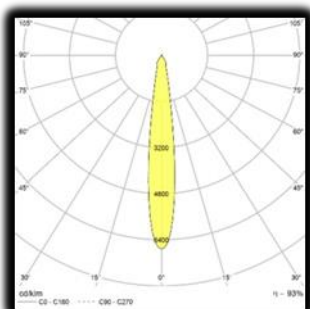

Lean LED DL Mini je elegantné pasívne chladené LED svietidlo. Je ideálne pre akcentačné osvetlenie. Svietidlo je určené pre zabudovanie do zníženého stropu.

- CITIZEN LED modul 3000K; Ra 80; 2380lm; FL 30°
  parametre pre LED CHIP 26W/chip, 91lm/W
  parametre pre svietidlo 31W/svietidlo, 76lm/W
- reflektor má účinnosť (LOR) viac ako 90%
- dodávané s bezpečnostným sklom na ochranu modulu
- farba svietidla: biela, strieborná, čierna
- elektronický predradník (HF)
- na objednávku:
  - DALI, 1-10V, PushDIM
  - 4000K
  - uhly vyžarovania: SP 15°; WFL 50°
- IP20, CAT 1

Poznámka: -priemer montážneho otvoru 150mm
-maximálna hrúbka stropu 25mm
-uchytenie pružinami (nástroje nepotrebné)

Logistika skladových zásob SLOS: na objednávku

Referenčné realizácie: **SALOMON** EUROVEA Bratislava; **SALOMON ONE** Fashion Outlet Voderady; **LIONS CAR** Banská Bystrica;
MUSTANG ONE Fashion Outlet Voderady; **SALOMON** Central Bratislava
FOOD IN LOVE ONE Fashion Outlet Voderady; **BRANDS STORE ONE** Fashion Outlet Voderady;
A PRO SPORT ONE Fashion Outlet Voderady; **VIP FASHION ONE** Fashion Outlet Voderady;
BMW MOTORRAD Banská Bystrica

SP