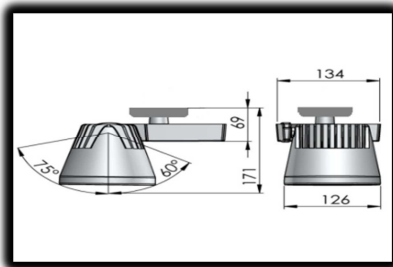

Bandit LED SR svietidlo

svietidlo so stropným úchytom

Bandit LED je vysoko výkonné, pasívne chladené LED svietidlo vyrábané fínskym výrobcom svietidiel LIVAL. Svietidlo je vybavené (stropným) stenovým úchytom.

- CITIZEN LED modul 3000K, Ra 90, 2900lm
parametre pre LED CHIP 44W/chip, 65 lm/W
parametre pre svetidlo 49W/svietidlo, 59 lm/W
- BRIDGE LUX LED modul 4000K, Ra 80, 3800lm
parametre pre LED CHIP 39W/chip, 97 lm/W
parametre pre svetidlo 44W/svietidlo, 86 lm/W
- svetelná účinnosť reflektora 92%
- bezpečnostné sklo na ochranu modulu pred prachom a nečistotami
- dostupné uhly vyžarovania SP 10°, FL 30°, WFL 50°
- farba svietidla: biela
- špeciálna skladová položka – stmievateľná verzia
 - o 1-10V, touch DIM
 - o filtre pečivo, ovocie, zelenina, ryby, mäso
- IP20, CAT 1