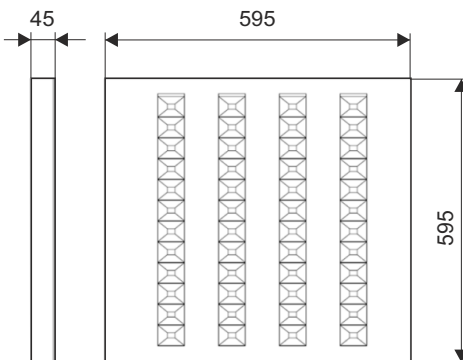

Prúd: 1200mA

Rozmery: 595 x 595 x 45mm

Životnosť LED: 50 000 hodín

Otvory : 50 x 40mm x 48ks

Trieda: Class III SELV(Safety Extra-low Voltage)

Uhol vyžarovania: 94°

Pracovná teplota: od -25°C do +65°C

Ochrana: IP 43

Vstupné napätie: AC 220-240V

Cena bez DPH: **360,00 €**

Cena: 432,00 € s DPH

8 586018 420082

LED LOUVRE 600X600 48W/840 3600lm

LED Louvre S IP 43

48W; CRI>85

Výkon: 48W
Svetelná účinnosť (lm/W): ≥ 75
Svetelný tok: 3600lm
Farba svetla: 4000K
CRI: ≥ 85
Materiál: Al + PC
Prúd: 1200mA
Rozmery: 295 x 1195 x 45mm
Životnosť LED: 50 000 hodín
Otvory : 50 x 40mm x 24ks
Trieda: Class III SELV(Safety Extra-low Voltage)
Uhol vyžarovania: 94°
Pracovná teplota: od -25°C do +65°C
Ochrana: IP 43
Vstupné napätie: AC 220-240V