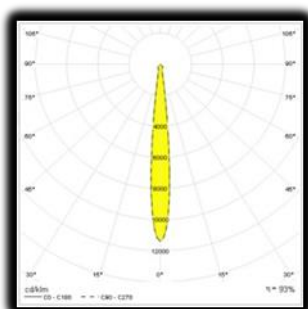

Secur je závesné svietidlo vhodné pre celkové osvetlenie v obchodných priestoroch a v kafetériách. Používa sa aj pre nasvietenie výstavných pultov s potravinami v supermarketoch. Svietidlo je dodávané s bezpečnostným sklom a napájacím káblom (4m).

- CITIZEN LED modul 3000K; Ra 80; 2380lm
  parametre pre LED CHIP 26W/chip, 92 lm/W
  parametre pre svietidlo 31W/svietidlo, 77lm/W
- reflektor má účinnosť (LOR) viac ako 92%
- svietidlo je dodávané s bezpečnostným sklom na ochranu modulu
- farba svietidla: strieborná, čierna, biela
- na objednávku:
  - svetelný tok: od 2380lm do 4800lm
  - 2700K; 3000K; 4000K; 5000K
  - uhly vyžarovania: SP 10°; FL 30°; WFL 50°
  - filtre: pečivo, ovocie, zelenina, ryby, mäso - len pre verziu SECUR 816
- IP20, CAT 1

Logistika skladových zásob SLOS: na objednávku

Referenčné realizácie: **MARINA MILITARE** ONE Fashion Outlet Voderady, **SALOMON** ONE Fashion Outlet Voderady
MUSTANG ONE Fashion Outlet Voderady, **VIP FASHION** ONE Fashion Outlet Voderady

SP