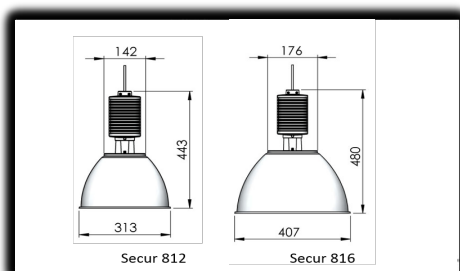

SECUR 812, 816 LED

Secur je závesné svietidlo vhodné pre celkové osvetlenie v obchodných priestoroch a v kafetériách. Používa sa aj pre nasvietenie výstavných pultov s potravinami v supermarketoch. Svietidlo je dodávané s bezpečnostným sklom a napájacím káblom (4m).

- CITIZEN LED modul 3000K; Ra 80; 2380lm
parametre pre LED CHIP 26W/chip, 92 lm/W
parametre pre svietidlo 31W/svietidlo, 77lm/W
- reflektor má účinnosť (LOR) viac ako 92%
- svietidlo je dodávané s bezpečnostným sklom na ochranu modulu
- farba svietidla: strieborná, čierna, biela
- na objednávku:
 - svetelný tok: od 2380lm do 4800lm
 - 2700K; 3000K; 4000K; 5000K
 - uhly vyžarovania: SP 10°; FL 30°; WFL 50°
 - filtre: pečivo, ovocie, zelenina, ryby, mäso - len pre verziu SECUR 816
- IP20, CAT 1