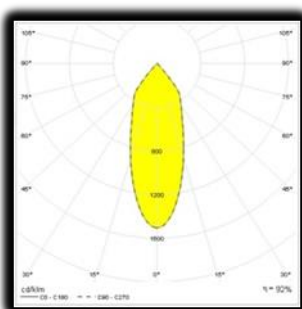

SECUR 812, 816 LED

Secur je závesné svietidlo vhodné pre celkové osvetlenie v obchodných priestoroch a v kafetériách. Používa sa aj pre nasvietenie výstavných pultov s potravinami v supermarketoch. Svietidlo je dodávané s bezpečnostným sklom a napájacím káblom (4m).

- CITIZEN LED modul 3000K; Ra 80; 2380lm
  parametre pre LED CHIP 26W/chip, 92 lm/W
  parametre pre svietidlo 31W/svietidlo, 77lm/W
- reflektor má účinnosť (LOR) viac ako 92%
- svietidlo je dodávané s bezpečnostným sklom na ochranu modulu
- farba svietidla: strieborná, čierna, biela
- na objednávku:
  - svetelný tok: od 2380lm do 4800lm
  - 2700K; 3000K; 4000K; 5000K
  - uhly vyžarovania: SP 10°; FL 30°; WFL 50°
  - filtre: pečivo, ovocie, zelenina, ryby, mäso - len pre verziu SECUR 816
- IP20, CAT 1

Logistika skladových zásob SLOS: na objednávku

Referenčné realizácie: **MARINA MILITARE** ONE Fashion Outlet Voderady, **SALOMON** ONE Fashion Outlet Voderady
MUSTANG ONE Fashion Outlet Voderady, **VIP FASHION** ONE Fashion Outlet Voderady

FL