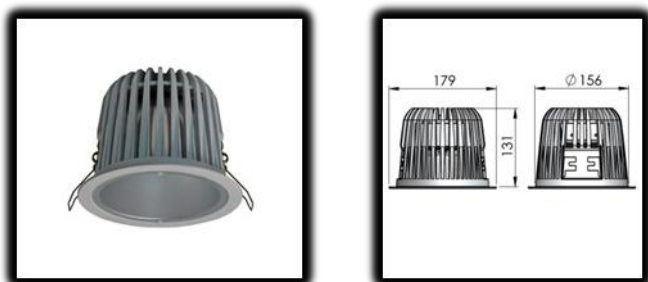

# SMART CITY LED DL svietidlo

**SMART CITY LED DL je vysoko výkonné, pasívne chladené LED svietidlo vyrábané fínskym výrobcom svietidiel LIVAL. Svietidlo je určené pre zabudovanie do zníženého stropu.**

- CITIZEN LED modul 3000K; Ra >80; 3150lm; WFL 60°  
parametre pre LED CHIP 30,5W/chip, 103 lm/W  
parametre pre svietidlo 35,5W/svietidlo, 88 lm/W
- reflektor má účinnosť (LOR) 92%
- svietidlo je dodávané s bezpečnostným sklom na ochranu modulu
- farba svietidla: biela, strieborná, čierna
- elektronický predradník (HF)
- na objednávku
  - DALI, 1-10V, PushDIM
  - 2700k, 3500K, 4000K, 5000K
- IP20