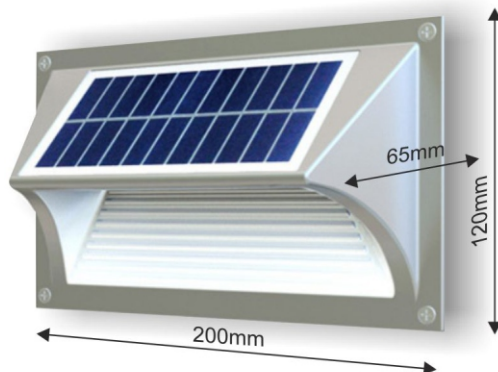

SOLAR INSERT 06

- Exteriérové svetidlo s elegantným dizajnom
- Hliníkové teleso svetidla s ochranou IP 65
- Svetidlo je napájané len solárnou energiou
- LED chip: 20lm; CRI>80; farba svetla: teplá
- Režim osvetlenia: automatické zapnutie po súmraku
- Životnosť LED čipov: 50 000 hod;
- Solárny panel: 5,5V/1W
- Životnosť solárneho panelu: 10 rokov
- Li-ion batéria 3,7V 2000mAh: min 1000 cyklov
- Nabíjanie na snečnom svetle 11 hod= viac ako 3 noci svietenia

Solar Insert 06

English

- ① Solar Panel
- ② LED Light
- ③ HOLE
- ④ Expansion pillar-hinge
- ⑤ Screw

Slovensky

- ① Solárny panel
- ② LED svetelný zdroj
- ③ Diera
- ④ Hmoždinka+skrutka
- ⑤ Skrutka

How's the light working?
Spôsob fungovania svetidla?

In daytime
auto off for sun charging

Cez deň sa svietenie vypne
a svetidlo sa nabíja

At night
auto turn on light

Po zotmení sa svetidlo
automaticky zapne

Special notes: Upozornenie:

1. After light unlocked, can only put the light as below position, solar panel must be upside.
1. Svetidlo musí byť namontované len v pozícii solárnym panelom hore (viď obrázok).