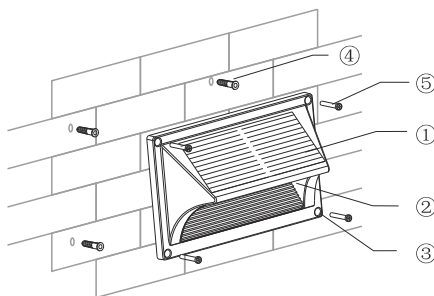

SOLAR INSERT 06

- Exteriérové svetidlo s elegantným dizajnom
- Hliníkové teleso svetidla s ochranou IP 65
- Svetidlo je napájané len solárnou energiou
- LED chip: 20lm; CRI>80; farba svetla: teplá
- Režim osvetlenia: automatické zapnutie po súmraku
- Životnosť LED čipov: 50 000 hod;
- Solárny panel: 5,5V/1W
- Životnosť solárneho panelu: 10 rokov
- Li-ion batéria 3,7V 2000mAh: min 1000 cyklov
- Nabíjanie na snečnom svetle 11 hod= viac ako 3 noci svietenia

Solar Insert 06

English

- ① Solar Panel
- ② LED Light
- ③ HOLE
- ④ Expansion pillar-hinge
- ⑤ Screw

Slovensky

- ① Solárny panel
- ② LED svetelný zdroj
- ③ Diera
- ④ Hmoždinka+skrutka
- ⑤ Skrutka

How's the light working?
Spôsob fungovania svetidla?

In daytime
auto off for sun charging

Cez deň sa svietenie vypne
a svetidlo sa nabíja

At night
auto turn on light

Po zotmení sa svetidlo
automaticky zapne

Special notes: Upozornenie:

1. After light unlocked, can only put the light as below position, solar panel must be upside.
1. Svetidlo musí byť namontované len v pozícii solárnym panelom hore (viď obrázok).