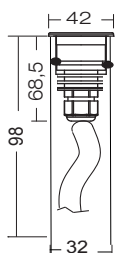

mira 40 LED

10°

40°

W	mA	Type	⚡
1	350	6000°K 110LM 3000°K 90LM	
3	700	6000°K 190LM 3000°K 150LM	

Typ inštalácie

Montáž do zeme (cesty)
s inštačným púzdom
**Vonkajší priemer púzdra
40mm!**
POZOR:Drenáž podľa návodu

Montáž do podlahy na
terase
Priemer otvoru 32mm!

Montáž do stropu
Priemer otvoru 35mm!

Zapojenie prúdového zdroja
DO SÉRIE!

ELOXOVANÝ POVRCH

Bronzová tmavá

Strieborná šedá

mira 60 LED

10°

40°

W	mA	Type	⚡
3	350	6000°K 330LM 3000°K 270LM	
7	700	6000°K 570LM 3000°K 450LM	

Typ inštalácie

Montáž do zeme (cesty)
s inštačným púzdom
**Vonkajší priemer púzdra
60mm!**
POZOR:Drenáž podľa návodu

Montáž do podlahy bez
inštačného púzdra
Priemer otvoru 62mm!

Montáž do stropu bez
inštačného púzdra
Priemer otvoru 65mm!

Zapojenie prúdového zdroja
DO SÉRIE!

ELOXOVANÝ POVRCH

Bronzová tmavá

Strieborná šedá