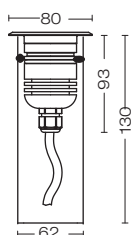

Montáž do podlahy na
terase
Priemer otvoru 32mm!

Montáž do stropu
Priemer otvoru 35mm!

Zapojenie prúdového zdroja
DO SÉRIE!

ELOXOVANÝ POVRCH

Bronzová tmavá

Strieborná šedá

mira 60 LED

10°

40°

W	mA	Type	⚡
3	350	6000°K 330LM 3000°K 270LM	
7	700	6000°K 570LM 3000°K 450LM	

Typ inštalácie

Montáž do zeme (cesty)
s inštačným púzdom
**Vonkajší priemer púzdra
60mm!**
POZOR:Drenáž podľa návodu

Montáž do podlahy bez
inštačného púzdra
Priemer otvoru 62mm!

Montáž do stropu bez
inštačného púzdra
Priemer otvoru 65mm!

Zapojenie prúdového zdroja
DO SÉRIE!

ELOXOVANÝ POVRCH

Bronzová tmavá

Strieborná šedá