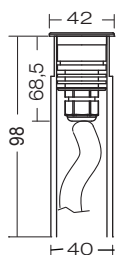

mira 40 LED

10°

40°

W	mA	Type	⚡
1	350	6000°K 110LM 3000°K 90LM	
3	700	6000°K 190LM 3000°K 150LM	

Typ inštalácie

Montáž do zeme (cesty)
s inštačným púzdom
**Vonkajší priemer púzdra
40mm!**
POZOR:Drenáž podľa návodu

Montáž do podlahy na
terase
Priemer otvoru 32mm!

Montáž do stropu
Priemer otvoru 35mm!

Zapojenie prúdového zdroja
DO SÉRIE!

ELOXOVANÝ POVRCH

Bronzová tmavá

Strieborná šedá

mira 60 LED

10°

40°

W	mA	Type	⚡
3	350	6000°K 330LM 3000°K 270LM	
7	700	6000°K 570LM 3000°K 450LM	

Typ inštalácie

Montáž do zeme (cesty)
s inštačným púzdom
**Vonkajší priemer púzdra
60mm!**
POZOR:Drenáž podľa návodu

Montáž do podlahy bez
inštačného púzdra
Priemer otvoru 62mm!

Montáž do stropu bez
inštačného púzdra
Priemer otvoru 65mm!

Zapojenie prúdového zdroja
DO SÉRIE!

ELOXOVANÝ POVRCH

Bronzová tmavá

Strieborná šedá