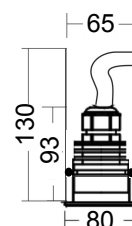

40°

W	mA	Type	⚡
3	350	6000°K 330LM 3000°K 270LM	
7	700	6000°K 570LM 3000°K 450LM	

Typ inštalácie

Montáž do zeme (cesty)
s inštačným púzdom
**Vonkajší priemer púzdra
60mm!**
POZOR:Drenáž podľa návodu

Montáž do podlahy bez
inštačného púzdra
Priemer otvoru 62mm!

Montáž do stropu bez
inštačného púzdra
Priemer otvoru 65mm!

Zapojenie prúdového zdroja
DO SÉRIE!

ELOXOVANÝ POVRCH

Bronzová tmavá

Strieborná šedá