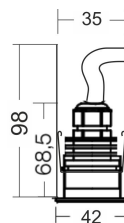

mira 40 LED

10°

40°

W	mA	Type	⚡
1	350	6000°K 110LM 3000°K 90LM	
3	700	6000°K 190LM 3000°K 150LM	

Typ inštalácie

Montáž do zeme (cesty)
s inštačným púzdom
**Vonkajší priemer púzdra
40mm!**
POZOR:Drenáž podľa návodu

Montáž do podlahy na
terase
Priemer otvoru 32mm!

Montáž do stropu
Priemer otvoru 35mm!

Zapojenie prúdového zdroja
DO SÉRIE!

ELOXOVANÝ POVRCH

Bronzová tmavá

Strieborná šedá

mira 60 LED

10°

40°

W	mA	Type	⚡
3	350	6000°K 330LM 3000°K 270LM	
7	700	6000°K 570LM 3000°K 450LM	

Typ inštalácie

Montáž do zeme (cesty)
s inštačným púzdom
**Vonkajší priemer púzdra
60mm!**
POZOR:Drenáž podľa návodu

Montáž do podlahy bez
inštačného púzdra
Priemer otvoru 62mm!

Montáž do stropu bez
inštačného púzdra
Priemer otvoru 65mm!

Zapojenie prúdového zdroja
DO SÉRIE!

ELOXOVANÝ POVRCH

Bronzová tmavá

Strieborná šedá