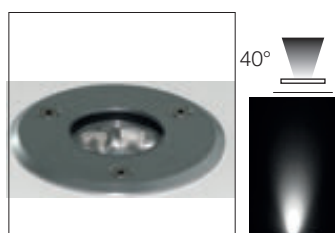

mira 40 LED

10°

40°

W	mA	Type	⚡
1	350	6000°K 110LM 3000°K 90LM	
3	700	6000°K 190LM 3000°K 150LM	

Typ inštalácie

Montáž do zeme (cesty)
s inštačným púzdom
**Vonkajší priemer púzdra
40mm!**
POZOR:Drenáž podľa návodu

Montáž do podlahy na
terase
Priemer otvoru 32mm!

Montáž do stropu
Priemer otvoru 35mm!

Zapojenie prúdového zdroja
DO SÉRIE!

ELOXOVANÝ POVRCH

Bronzová tmavá

Strieborná šedá

mira 60 LED

10°

40°

W	mA	Type	⚡
3	350	6000°K 330LM 3000°K 270LM	
7	700	6000°K 570LM 3000°K 450LM	

Typ inštalácie

Montáž do zeme (cesty)
s inštačným púzdom
**Vonkajší priemer púzdra
60mm!**
POZOR:Drenáž podľa návodu

Montáž do podlahy bez
inštačného púzdra
Priemer otvoru 62mm!

Montáž do stropu bez
inštačného púzdra
Priemer otvoru 65mm!

Zapojenie prúdového zdroja
DO SÉRIE!

ELOXOVANÝ POVRCH

Bronzová tmavá

Strieborná šedá