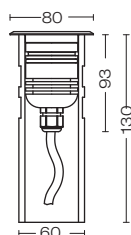

mira 40 LED

10°

40°

W	mA	Type	⚡
1	350	6000°K 110LM 3000°K 90LM	
3	700	6000°K 190LM 3000°K 150LM	

Typ inštalácie

Montáž do zeme (cesty)
s inštačným púzdom
**Vonkajší priemer púzdra
40mm!**
POZOR:Drenáž podľa návodu

Montáž do podlahy na
terase
Priemer otvoru 32mm!

Montáž do stropu
Priemer otvoru 35mm!

Zapojenie prúdového zdroja
DO SÉRIE!

ELOXOVANÝ POVRCH

Bronzová tmavá

Strieborná šedá

mira 60 LED

10°

40°

W	mA	Type	⚡
3	350	6000°K 330LM 3000°K 270LM	
7	700	6000°K 570LM 3000°K 450LM	

Typ inštalácie

Montáž do zeme (cesty)
s inštačným púzdom
**Vonkajší priemer púzdra
60mm!**
POZOR:Drenáž podľa návodu

Montáž do podlahy bez
inštačného púzdra
Priemer otvoru 62mm!

Montáž do stropu bez
inštačného púzdra
Priemer otvoru 65mm!

Zapojenie prúdového zdroja
DO SÉRIE!

ELOXOVANÝ POVRCH

Bronzová tmavá

Strieborná šedá