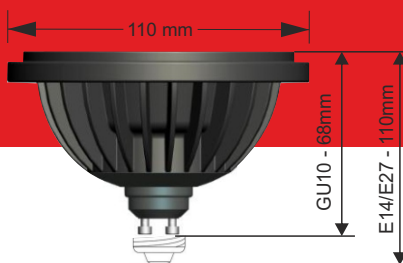

# 15W LED - kvalitné LED osvetlenie pre Vás

GU10

## ARLED AR111

Výkon: 15W; CRI>80  
Svetelný tok: 1100-1200lm  
Teplota svetla: 2850-3150K  
Farba telesa: biela; čierna  
Uhol vyžarovania: 45°  
AC 175-265V/ nestmievateľné  
Pätica: GU10/ E14/ E27  
Rozmery GU10:  $\varnothing$  110 x 68mm  
Rozmery E14/ E27:  $\varnothing$  110 x 110mm  
(Na objednávku: stmievateľné; 60°)