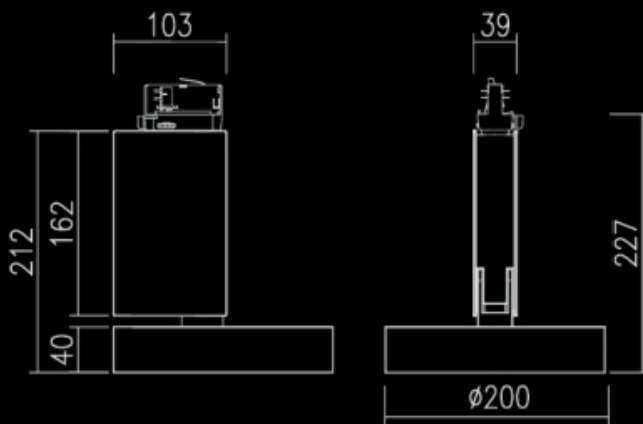

# ScaLED

Svietidlo

*Signature*

Svietidlo je inšpirované ľahkou a minimalistickou formou. Skladá sa z jednoduchých geometrických elementov, ktoré sú akoby zložené z kúskov papiera.  
Dizajnová identita svietidla ostáva zachovaná v každej polohe, či náklone svietidla.

reddot award

Typová rada 2014

ScaLED

Svietidlo je možné polohovať (0°- 90°)  
a meniť tak osvetlenie podľa vlastných potrieb.  
Svietidlo sa vyrába vo verziách:  
-nástené, závesné,  
-s adaptérom XTSA do NoA 3-obvodovej lišty.