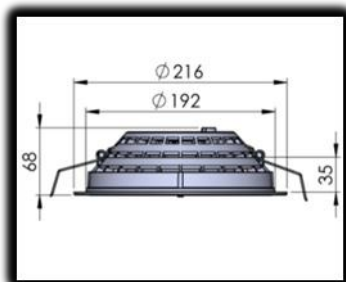

HONY LED DL svietidlo

HONY LED DL je vysoko výkonné, pasívne chladené LED svietidlo vyrábané fínskym výrobcom svetidiel LIVAL. Svietidlo je určené pre zabudovanie do zníženého stropu (výška svietidla len 68mm).

- CITIZEN LED modul 3000K; Ra 80; 3120lm; VWFL 100°
parametre pre LED CHIP 28,7W/chip, 108 lm/W
parametre pre svietidlo 33,7W/svietidlo, 92 lm/W
- svetelná účinnosť svietidla (LOR) 100%
- dodávané s bezpečnostným sklom na ochranu modulu
- farba svietidla: strieborná, biela, čierna
- elektronický predradník (HF)
- na objednávku:
 - DALI, 1-10V, PushDIM
 - 2700K, 4000K, 5000K
- IP21, CAT 2

Poznámka: -priemer montážneho otvoru 200mm
-maximálna hrúbka stropu 25mm
-uchytenie pružinami (nástroje nepotrebné)

Logistika skladových zásob SLOS: na objednávku

Referenčné realizácie: ALIBABA Medicínske centrum Bratislava; SALOMON Central Bratislava; SALOMON EUROVEA Bratislava;
SALOMON ONE Fashion Outlet Voderady; LIONS CAR Banská Bystrica;
MUSTANG ONE Fashion Outlet Voderady; FOOD IN LOVE ONE Fashion Outlet Voderady;
BRANDS STORE ONE Fashion Outlet Voderady; A PRO SPORT ONE Fashion Outlet Voderady;
VIP FASHION ONE Fashion Outlet Voderady; BMW MOTORRAD Banská Bystrica