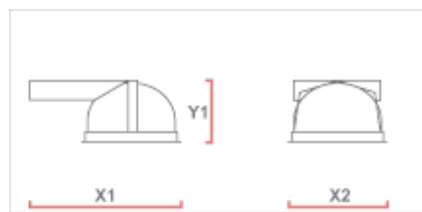

# Hony

- zabudované svietidlo (downlight) na kompaktné žiarivky
- reflektor z anodizovaného hliníka
- integrovaný elektronický predradník (EVG)
- v cene svietidla je zahrnutý svetelný zdroj
- jednoduchá inštalácia

## Rozmery:

X1: 363  
Y1: 114

X2: 218