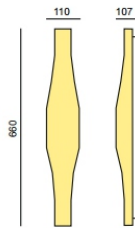

SPOZA IP44

IP44   

 1 X T16 G5 230V 14/24W Multiwatt EVG

MICA IP44

IP44   

 1 X T16 G5 230V 24W EVG

 1 X T16 G5 230V 39W EVG