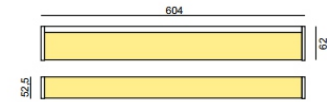

SPOZA IP44

IP44   

 1 X T16 G5 230V 14/24W Multiwatt EVG

MICA IP44

IP44   

 1 X T16 G5 230V 24W EVG

 1 X T16 G5 230V 39W EVG