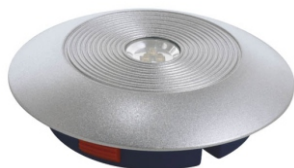

LEDVANCE DOWNLIGHT XL

217,- € bez DPH

260,40 € s DPH

- IP 20 / IP 21
- svetelný zdroj: LED 32W / 830, 840
- náhrada za 2x18W downlight
- uhol vyžarovania: 60°, 100°
- farba: biela, AL na objednávku
- životnosť svetel. zdroja: 50 000 hod.
- zap./vyp alebo DIM DALI
- rozmery: v-150 mm, montážny otvor-170 mm

LEDVANCE DOWNLIGHT L

143,- € bez DPH

171,60 € s DPH

- IP 20 / IP 21
- svetelný zdroj: LED 18W / 830, 840
- uhol vyžarovania: 60°, 100°
- farba: biela, AL na objednávku
- životnosť svetel. zdroja: 50 000 hod.
- rozmery: v-102 mm, montážny otvor-113 mm

LEDVANCE DOWNLIGHT M

90,- € bez DPH

108 € s DPH

- IP 20 / IP 44
- svetelný zdroj: LED 13,5W / 830, 840
- uhol vyžarovania: 12°, 36°
- farba: biela, AL na objednávku
- životnosť svetel. zdroja: 50 000 hod.
- rozmery: v-99 mm, montážny otvor-66 mm

LEDVANCE DOWNLIGHT S

40,- € bez DPH

48 € s DPH

- IP 21
- svetelný zdroj: LED 6,5W / 830, 840
- náhrada nábytkového svietidla s jednoduchým napájaním
- uhol vyžarovania: 80°
- farba: biela, šedá
- životnosť svetel. zdroja: 20 000 hod.
- napájanie: 220 - 240V
- rozmery: v-23 mm, montážny otvor-66 mm