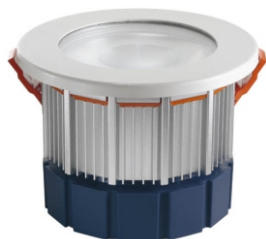

LEDVANCE DOWNLIGHT XL

217,- € bez DPH

260,40 € s DPH

- IP 20 / IP 21
- svetelný zdroj: LED 32W / 830, 840
- náhrada za 2x18W downlight
- uhol vyžarovania: 60°, 100°
- farba: biela, AL na objednávku
- životnosť svetel. zdroja: 50 000 hod.
- zap./vyp alebo DIM DALI
- rozmery: v-150 mm, montážny otvor-170 mm

LEDVANCE DOWNLIGHT L

143,- € bez DPH

171,60 € s DPH

- IP 20 / IP 21
- svetelný zdroj: LED 18W / 830, 840
- uhol vyžarovania: 60°, 100°
- farba: biela, AL na objednávku
- životnosť svetel. zdroja: 50 000 hod.
- rozmery: v-102 mm, montážny otvor-113 mm

LEDVANCE DOWNLIGHT M

90,- € bez DPH

108 € s DPH

- IP 20 / IP 44
- svetelný zdroj: LED 13,5W / 830, 840
- uhol vyžarovania: 12°, 36°
- farba: biela, AL na objednávku
- životnosť svetel. zdroja: 50 000 hod.
- rozmery: v-99 mm, montážny otvor-66 mm

LEDVANCE DOWNLIGHT S

40,- € bez DPH

48 € s DPH

- IP 21
- svetelný zdroj: LED 6,5W / 830, 840
- náhrada nábytkového svietidla s jednoduchým napájaním
- uhol vyžarovania: 80°
- farba: biela, šedá
- životnosť svetel. zdroja: 20 000 hod.
- napájanie: 220 - 240V
- rozmery: v-23 mm, montážny otvor-66 mm