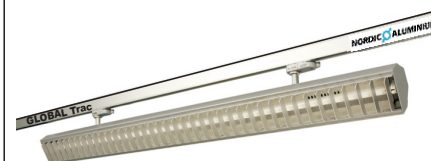

**PREMIUM HORIZON**

- materiál termoplast
- 230V, IP20, EVG, RX7s
- svetelný zdroj: HCI-TS 70W / 830, 942
- farba: strieborná (biela, čierna)
- Euro Adapter

**PREMIUM HALOGEN**

- materiál termoplast
- 230V, IP20, elektronický transformátor, GU5,3
- svetelný zdroj: OSRAM DECOSTAR 35W
- farba: strieborná (biela, čierna)
- Euro Adapter

technické údaje: www.lival.com/products/products_1.html

svietidlá sú vhodné na montáž do: NOKIA lišty XTS, stenového úchyty (GA 70), zapustného uchytenia (XTS 71 + GA 70)

**NATION**

- materiál - hliník
- 230V, IP20, EVG, G12
- svetelný zdroj: HCI-T 35W, 70W / 830, 942
- farba: strieborná (biela, čierna)
- Euro Adapter

**LONG BUS**

- materiál-hliník, reflektor-anodizovaný hliník
- 230V, IP20, EVG, G5
- svetelný zdroj: 1x54W, 2x54W
- Euro Adapter
- vertikálna verzia alebo ako wallwasher 45 st. naklonená verzia

technické údaje: www.lival.com/products/products_1.html

svietidlá sú vhodné na montáž do: NOKIA lišty XTS, stenového úchyty (GA 70), zapustného uchytenia (XTS 71 + GA 70)