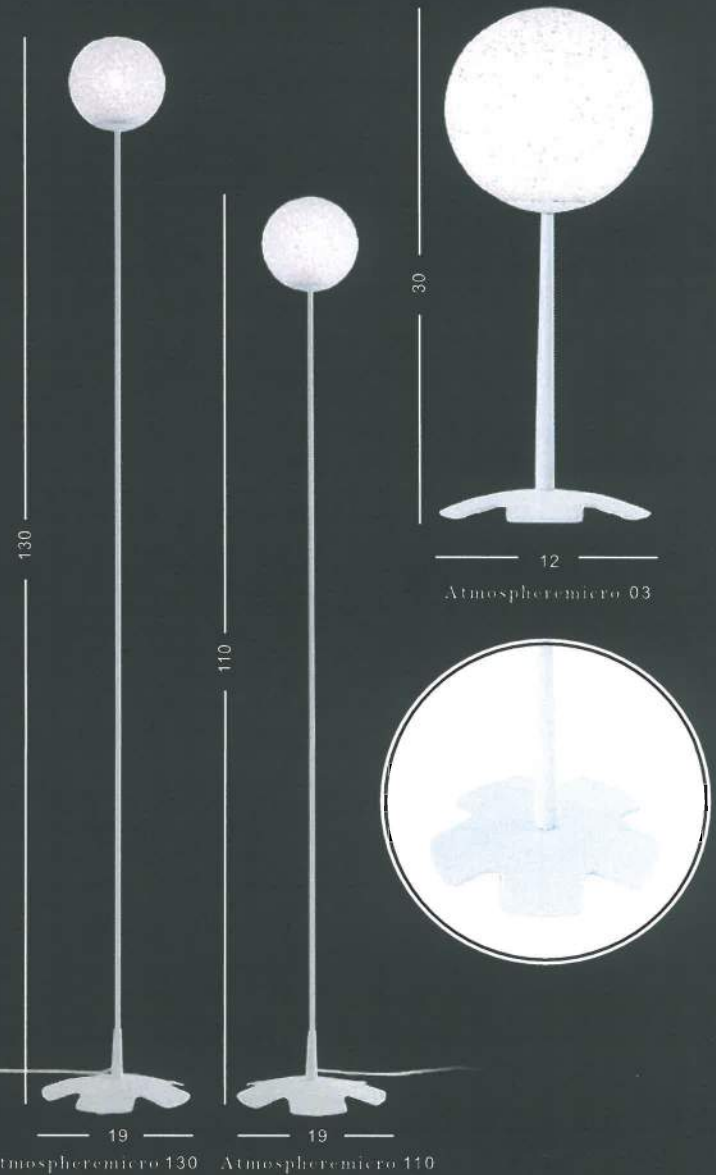

Atmosphere micro
Bubble
x4 x 8 x12 x16

Max 33W G9 ECO

Trieda I 

Atmospheremicro
stropné
svietidlo

Atmospheremicro 211

Max 1 x 33W G9
ECO

Trieda I CE V

Atmospheremicro

nástenné a
stropné
svietidlo

Atmospheremicro 21

Max 1 x 33W G9

Trieda I  

Pozícia -a

Pozícia -b

Atmospheremicro 03-110/130

Max 1 x 33W G9
ECO

Atmospheremicro

stolové a
stojanvé
svietidlo

Atmospheremicro 130 Atmospheremicro 110

Atmospheremicro

nástenné a
stropné
svietidlo

Atmospheremicro A2 / A4 / A6

Max 2 x 33W G9
ECO

Trieda I CE V

165

Ø 57

ATMOSPHERE MAXI

63

140

160

Ø 78

ATMOSPHERE GIANT