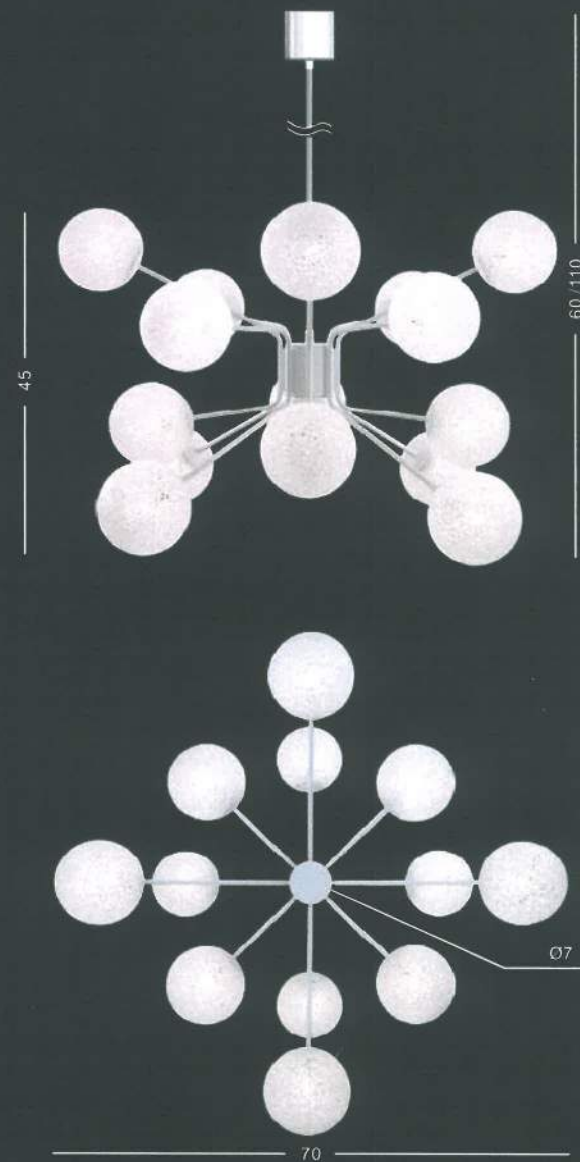

Atmospheremicro

stolové a
stojanvé
svietidlo

Atmospheremicro 130 Atmospheremicro 110

Atmospheremicro

nástenné a
stropné
svietidlo

Atmospheremicro A2 / A4 / A6

Max 2 x 33W G9
ECO

Trieda I CE V

Atmospheremicro A2

Max 4 x 33W G9
ECO

Trieda I CE V

Atmospheremicro A4

Max 6 x 33W G9
ECO

Trieda I CE V

Atmospheremicro A6

Atmospheremicro

nástenné a
stropné
svietidlo

Atmospheremicro 16L

Max 16 x 20W G9
ECO

Trieda I  

Atmospheremicro

stropné
svietidlo

Atmospheremicro P

Max 12 x 20W G9
ECO

165

Ø 57

ATMOSPHERE MAXI

63

140

160

Ø 78

ATMOSPHERE GIANT