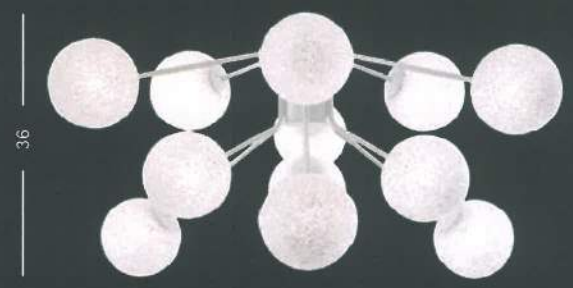

Atmospheremicro

stropné
svietidlo

Atmospheremicro P

Max 12 x 20W G9
ECO

Trieda I CE

36

07

73