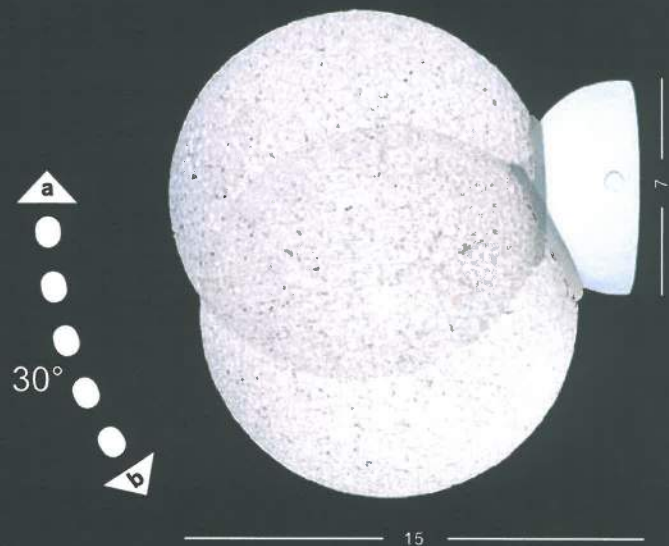

Atmospheremicro

nástenné a
stropné
svietidlo

Atmospheremicro 21

Max 1 x 33W G9

Trieda I