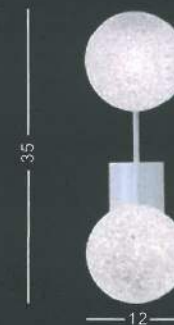

Atmospheremicro

nástenné a
stropné
svietidlo

Atmospheremicro A2 / A4 / A6

Max 2 x 33W G9
ECO

Trieda I CE V

Atmospheremicro A2