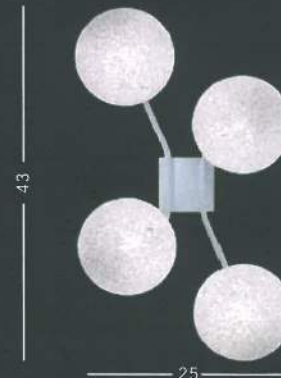

Max 4 x 33W G9
ECO

Trieda I CE V

Atmospheremicro A4