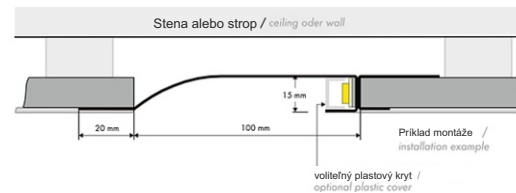

## UC Profil

Svetelné profily sú vhodné pre bezproblémovú inštaláciu do sadrokartónových stropov alebo stien

- pozinkovaná oceľ: 0,6mm
- inštalácia: horizontálna; vertikálna
- neviditeľný spoj

## Flexi 2 Profil

Svetelné profily sú vhodné pre bezproblémovú inštaláciu do sadrokartónových stropov alebo stien

- pozinkovaná oceľ: 0,6mm
- inštalácia: horizontálna; vertikálna
- neviditeľný spoj

LEDesign  
*sila detailu*

## Wave Profil

Svetelné profily sú vhodné pre bezproblémovú inštaláciu do sadrokartónových stropov alebo stien

- pozinkovaná oceľ: 0,6mm
- inštalácia: horizontálna; vertikálna
- neviditeľný spoj

LEDesign  
*sila detailu*

## Flexi Profil

Svetelné profily sú vhodné pre bezproblémovú inštaláciu do sadrokartónových stropov alebo stien

- pozinkovaná oceľ: 0,6mm
- inštalácia: horizontálna; vertikálna
- neviditeľný spoj