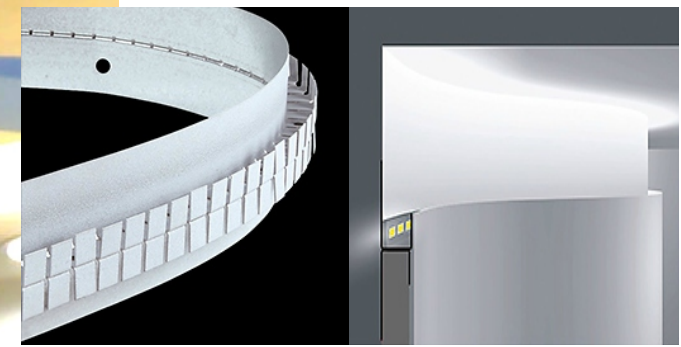

## UC Profil

Svetelné profily sú vhodné pre bezproblémovú inštaláciu do sadrokartónových stropov alebo stien

- pozinkovaná oceľ: 0,6mm
- inštalácia: horizontálna; vertikálna
- neviditeľný spoj

## Flexi 2 Profil

Svetelné profily sú vhodné pre bezproblémovú inštaláciu do sadrokartónových stropov alebo stien

- pozinkovaná oceľ: 0,6mm
- inštalácia: horizontálna; vertikálna
- neviditeľný spoj

LEDesign  
*sila detailu*

## Wave Profil

Svetelné profily sú vhodné pre bezproblémovú inštaláciu do sadrokartónových stropov alebo stien

- pozinkovaná oceľ: 0,6mm
- inštalácia: horizontálna; vertikálna
- neviditeľný spoj

LEDesign  
*sila detailu*

## Flexi Profil

Svetelné profily sú vhodné pre bezproblémovú inštaláciu do sadrokartónových stropov alebo stien

- pozinkovaná oceľ: 0,6mm
- inštalácia: horizontálna; vertikálna
- neviditeľný spoj