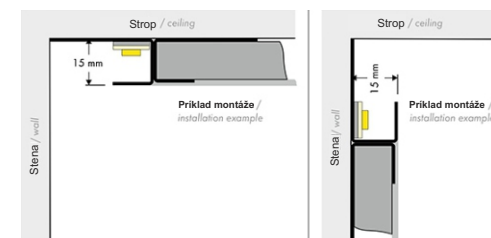

## UC Profil

Svetelné profily sú vhodné pre bezproblémovú inštaláciu do sadrokartónových stropov alebo stien

- pozinkovaná oceľ: 0,6mm
- inštalácia: horizontálna; vertikálna
- neviditeľný spoj

## Flexi 2 Profil

Svetelné profily sú vhodné pre bezproblémovú inštaláciu do sadrokartónových stropov alebo stien

- pozinkovaná oceľ: 0,6mm
- inštalácia: horizontálna; vertikálna
- neviditeľný spoj

LEDesign  
*sila detailu*

## Wave Profil

Svetelné profily sú vhodné pre bezproblémovú inštaláciu do sadrokartónových stropov alebo stien

- pozinkovaná oceľ: 0,6mm
- inštalácia: horizontálna; vertikálna
- neviditeľný spoj

LEDesign  
*sila detailu*

## Flexi Profil

Svetelné profily sú vhodné pre bezproblémovú inštaláciu do sadrokartónových stropov alebo stien

- pozinkovaná oceľ: 0,6mm
- inštalácia: horizontálna; vertikálna
- neviditeľný spoj