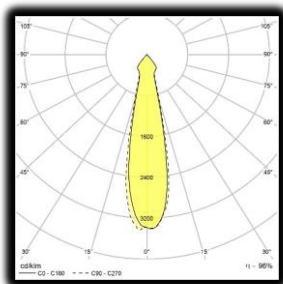

Cylinder AC LED

230V LED svietidlo

Cylinder AC je vysoko výkonné, pasívne chladené LED svietidlo vyrábané fínskym výrobcom svietidiel LIVAL.

AC= nie je potrebný predradník.

Svietidlo je štandardne vybavené XTSA69 adaptérom pre montáž do GLOBAL Trac Pro lišt XTS (NoA lišty, NOKIA lišty).

Montáž na stenu s použitím stenového adaptéra XTSA 70.

- CITIZEN LED modul 3000K (2700K); Ra 80; 3000lm (2000lm); FL 35° (15°, 24°)
  parametre pre LED CHIP 38W/chip, 79lm/W
  parameter pre svietidlo 38W/svietidlo, 79lm/W
- reflektor má účinnosť (LOR) viac ako 94%
- svietidlo je dodávané s bezpečnostným sklom na ochranu modulu
- farba svietidla: biela, strieborná, čierna
- IP20
- na objednávku:
  filtre: pečivo, ovocie, zelenina, ryby, mäso

Referenčné realizácie: MRK Bratislava; LIONS CAR Banská Bystrica; SALOMON ONE Fashion Outlet Voderady; MUSTANG ONE Fashion Outlet Voderady; BRANDS STORE ONE Fashion Outlet Voderady; A PRO SPORT ONE Fashion Outlet Voderady; VIP FASHION ONE Fashion Outlet Voderady; FOOD IN LOVE ONE Fashion Outlet Voderady; BMW MOTORRAD Banská Bystrica.

SP

FL

FL