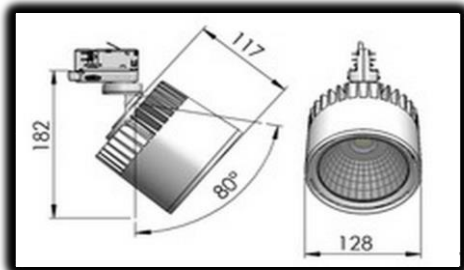

Cylinder AC LED

230V LED svietidlo

Cylinder AC je vysoko výkonné, pasívne chladené LED svietidlo vyrábané fínskym výrobcom svietidiel LIVAL.

AC= nie je potrebný predradník.

Svietidlo je štandardne vybavené XTSA69 adaptérom pre montáž do GLOBAL Trac Pro lišt XTS (NoA lišty, NOKIA lišty).

Montáž na stenu s použitím stenového adaptéra XTSA 70.

- CITIZEN LED modul 3000K (2700K); Ra 80; 3000lm (2000lm); FL 35° (15°, 24°)
parametre pre LED CHIP 38W/chip, 79lm/W
parameter pre svietidlo 38W/svietidlo, 79lm/W
- reflektor má účinnosť (LOR) viac ako 94%
- svietidlo je dodávané s bezpečnostným sklom na ochranu modulu
- farba svietidla: biela, strieborná, čierna
- IP20
- na objednávku:
filtre: pečivo, ovocie, zelenina, ryby, mäso