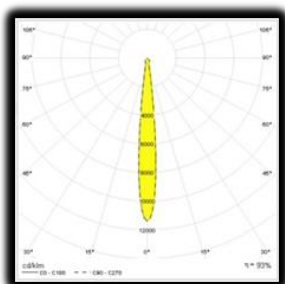

Cylinder AC je vysoko výkonné, pasívne chladené LED svietidlo vyrábané fínskym výrobcom svietidiel LIVAL.

AC= nie je potrebný predradník.

Svietidlo je štandardne vybavené XTSA69 adaptérom pre montáž do GLOBAL Trac Pro lišt XTS (NoA lišty, NOKIA lišty).

Montáž na stenu s použitím stenového adaptéra XTSA 70.

- CITIZEN LED modul 3000K (2700K); Ra 80; 3000lm (2000lm); FL 35° (15°, 24°)
  parametre pre LED CHIP 38W/chip, 79lm/W
  parameter pre svietidlo 38W/svietidlo, 79lm/W
- reflektor má účinnosť (LOR) viac ako 94%
- svietidlo je dodávané s bezpečnostným sklom na ochranu modulu
- farba svietidla: biela, strieborná, čierna
- IP20
- na objednávku:
  filtre: pečivo, ovocie, zelenina, ryby, mäso

Referenčné realizácie: MRK Bratislava; LIONS CAR Banská Bystrica; SALOMON ONE Fashion Outlet Voderady; MUSTANG ONE Fashion Outlet Voderady; BRANDS STORE ONE Fashion Outlet Voderady; A PRO SPORT ONE Fashion Outlet Voderady; VIP FASHION ONE Fashion Outlet Voderady; FOOD IN LOVE ONE Fashion Outlet Voderady; BMW MOTORRAD Banská Bystrica.

SP