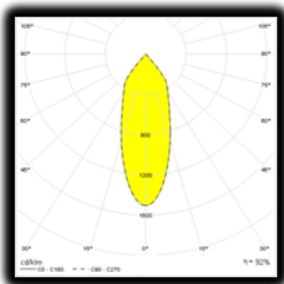

Lean Big Cylinder je vysoko výkonné, pasívne chladené LED svietidlo vyrábané fínskym výrobcom svietidiel LIVAL. Svietidlo je štandardne vybavené XTSA69 adaptérom pre montáž do GLOBAL Trac Pro lišt XTS (NOKIA lišty). Montáž na stenu – stenový adaptér XTSA 70.

- CITIZEN LED modul **3000K; Ra 90**; 4190lm; 20° (40°, 60°)
  parametre pre LED CHIP 51W/chip, 82lm/W
  parametre pre svietidlo 56W/svietidlo, 75lm/W
- reflektor má účinnosť (LOR) viac ako 95%
- dodávané s bezpečnostným sklom na ochranu modulu
- farba svietidla: biela, strieborná, čierna
- IP20
- na objednávku:
  DALI, 1-10V, PushDIM
  filtre: pečivo, ovocie, zelenina, ryby, mäso

Referenčné realizácie: **MARINA MILITARE ONE** Fashion Outlet Voderady; **MRK** Bratislava;
SALOMON ONE Fashion Outlet Voderady; **LIONS CAR** Banská Bystrica;
MUSTANG ONE Fashion Outlet Voderady; **FOOD IN LOVE ONE** Fashion Outlet Voderady;
BRANDS STORE ONE Fashion Outlet Voderady; **A PRO SPORT ONE** Fashion Outlet Voderady;
VIP FASHION ONE Fashion Outlet Voderady; **BMW MOTORRAD** Banská Bystrica.

SP