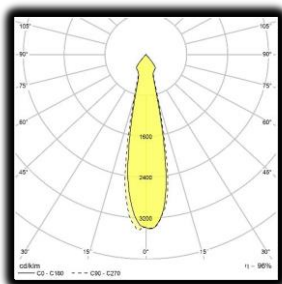

Lean BIG Cylinder LED

V súčasnosti najvýkonnejšie LED svietidlo
(5580lm; CRI 80; 5000K; 51W/56W)

Lean Big Cylinder je vysoko výkonné, pasívne chladené LED svietidlo vyrábané fínskym výrobcom svietidiel LIVAL. Svietidlo je štandardne vybavené XTSA69 adaptérom pre montáž do GLOBAL Trac Pro lišt XTS (NOKIA lišty). Montáž na stenu – stenový adaptér XTSA 70.

- CITIZEN LED modul **3000K; Ra 90**; 4190lm; 20° (40°, 60°)
  parametre pre LED CHIP 51W/chip, 82lm/W
  parametre pre svietidlo 56W/svietidlo, 75lm/W
- reflektor má účinnosť (LOR) viac ako 95%
- dodávané s bezpečnostným sklom na ochranu modulu
- farba svietidla: biela, strieborná, čierna
- IP20
- na objednávku:
  DALI, 1-10V, PushDIM
  filtre: pečivo, ovocie, zelenina, ryby, mäso

Referenčné realizácie: **MARINA MILITARE ONE** Fashion Outlet Voderady; **MRK** Bratislava;
SALOMON ONE Fashion Outlet Voderady; **LIONS CAR** Banská Bystrica;
MUSTANG ONE Fashion Outlet Voderady; **FOOD IN LOVE ONE** Fashion Outlet Voderady;
BRANDS STORE ONE Fashion Outlet Voderady; **A PRO SPORT ONE** Fashion Outlet Voderady;
VIP FASHION ONE Fashion Outlet Voderady; **BMW MOTORRAD** Banská Bystrica.

FL