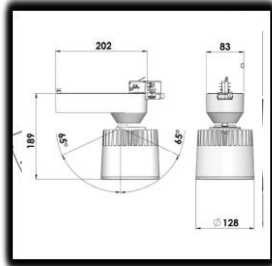

Lean BIG Cylinder LED

V súčasnosti najvýkonnejšie LED svietidlo
(5580lm; CRI 80; 5000K; 51W/56W)

Lean Big Cylinder je vysoko výkonné, pasívne chladené LED svietidlo vyrábané fínskym výrobcom svietidiel LIVAL. Svietidlo je štandardne vybavené XTSA69 adaptérom pre montáž do GLOBAL Trac Pro lišt XTS (NOKIA lišty). Montáž na stenu – stenový adaptér XTSA 70.

- CITIZEN LED modul **3000K; Ra 90**; 4190lm; 20° (40°, 60°)
parametre pre LED CHIP 51W/chip, 82lm/W
parametre pre svietidlo 56W/svietidlo, 75lm/W
- reflektor má účinnosť (LOR) viac ako 95%
- dodávané s bezpečnostným sklom na ochranu modulu
- farba svietidla: biela, strieborná, čierna
- IP20
- na objednávku:
DALI, 1-10V, PushDIM
filtre: pečivo, ovocie, zelenina, ryby, mäso