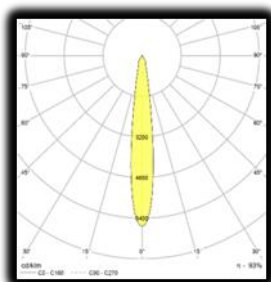

First Single LED DL je vysoko výkonné, pasívne chladené LED svietidlo. Vyrába sa v Single, Duo a Trio rámčekovom prevedení. Svietidlo je určené pre zabudovanie do zníženého stropu.

- CITIZEN LED modul 3000K; Ra 80; 3120lm; FL 30°
  parametre pre LED CHIP 48W/chip, 65lm/W
  parametre pre svietidlo 44W/svietidlo, 71lm/W
- reflektor má účinnosť (LOR) viac ako 90%
- dodávané s bezpečnostným sklom na ochranu modulu
- farba svietidla: strieborná, biela, čierna
- elektronický predradník (HF)
- na objednávku:
  - DALI, 1-10V, PushDIM
  - 4000K, 5600K
  - uhly vyžarovania: SP 10°; WFL 50°
- IP20, CAT 1

Poznámka: -rozmery montážneho otvoru:

- First LED Single 180 x 180mm
- First LED Duo 355 x 180mm
- First LED Trio 530 x 180mm
- -maximálna hrúbka stropu 25mm
- -uchytenie svietidla pružinami (nástroje nepotrebné)

Logistika skladových zásob: skladová položka do vypredania zásob

Referenčné realizácie: **MARINA MILITARE ONE** Fashion Outlet Voderady; **MRK** Bratislava; **SALOMON** Central Bratislava; **SALOMON EUROVEA** Bratislava; **SALOMON ONE** Fashion Outlet Voderady; **LIONS CAR** Banská Bystrica; **MUSTANG ONE** Fashion Outlet Voderady; **FOOD IN LOVE ONE** Fashion Outlet Voderady; **BRANDS STORE ONE** Fashion Outlet Voderady; **A PRO SPORT ONE** Fashion Outlet Voderady; **VIP FASHION ONE** Fashion Outlet Voderady; **BMW MOTORRAD** Banská Bystrica

SP