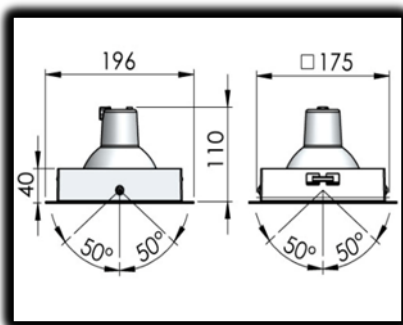

First Single LED DL svietidlo

First Single LED DL je vysoko výkonné, pasívne chladené LED svietidlo. Vyrába sa v Single, Duo a Trio rámčekovom prevedení. Svietidlo je určené pre zabudovanie do zníženého stropu.

- CITIZEN LED modul 3000K; Ra 80; 3120lm; FL 30°
parametre pre LED CHIP 48W/chip, 65lm/W
parametre pre svietidlo 44W/svietidlo, 71lm/W
- reflektor má účinnosť (LOR) viac ako 90%
- dodávané s bezpečnostným sklom na ochranu modulu
- farba svietidla: strieborná, biela, čierna
- elektronický predradník (HF)
- na objednávku:
 - DALI, 1-10V, PushDIM
 - 4000K, 5600K
 - uhly vyžarovania: SP 10°; WFL 50°
- IP20, CAT 1

Poznámka: -rozmery montážneho otvoru:

- First LED Single 180 x 180mm
- First LED Duo 355 x 180mm
- First LED Trio 530 x 180mm
- maximálna hrúbka stropu 25mm
- uchytenie svietidla pružinami (nástroje nepotrebné)