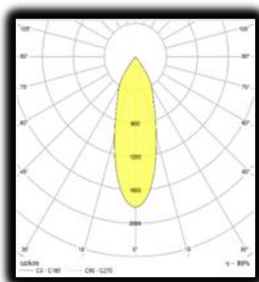

First Single LED DL svietidlo

First Single LED DL je vysoko výkonné, pasívne chladené LED svietidlo. Vyrába sa v Single, Duo a Trio rámčekovom prevedení. Svietidlo je určené pre zabudovanie do zníženého stropu.

- CITIZEN LED modul 3000K; Ra 80; 3120lm; FL 30°
  parametre pre LED CHIP 48W/chip, 65lm/W
  parametre pre svietidlo 44W/svietidlo, 71lm/W
- reflektor má účinnosť (LOR) viac ako 90%
- dodávané s bezpečnostným sklom na ochranu modulu
- farba svietidla: strieborná, biela, čierna
- elektronický predradník (HF)
- na objednávku:
  - DALI, 1-10V, PushDIM
  - 4000K, 5600K
  - uhly vyžarovania: SP 10°; WFL 50°
- IP20, CAT 1

Poznámka: -rozmery montážneho otvoru:

- First LED Single 180 x 180mm
- First LED Duo 355 x 180mm
- First LED Trio 530 x 180mm
- -maximálna hrúbka stropu 25mm
- -uchytenie svietidla pružinami (nástroje nepotrebné)

Logistika skladových zásob: skladová položka do vypredania zásob

Referenčné realizácie: **MARINA MILITARE ONE** Fashion Outlet Voderady; **MRK** Bratislava; **SALOMON** Central Bratislava; **SALOMON EUROVEA** Bratislava; **SALOMON ONE** Fashion Outlet Voderady; **LIONS CAR** Banská Bystrica; **MUSTANG ONE** Fashion Outlet Voderady; **FOOD IN LOVE ONE** Fashion Outlet Voderady; **BRANDS STORE ONE** Fashion Outlet Voderady; **A PRO SPORT ONE** Fashion Outlet Voderady; **VIP FASHION ONE** Fashion Outlet Voderady; **BMW MOTORRAD** Banská Bystrica

FL