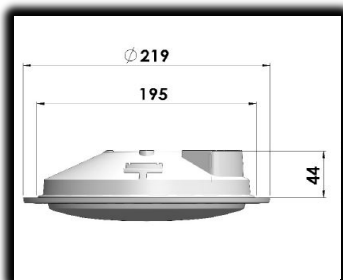

HONY AC LED DL svietidlo

HONY AC LED DL je vysoko výkonné, pasívne chladené LED svietidlo s hliníkovým telom vyrábané fínskym výrobcom svietidiel LIVAL. Svietidlo je určené pre zabudovanie do zníženého stropu (výška svietidla len 44mm). Pripojenie priamo na 230V. AC LED svietidlá sú bezúdržbové so životnosťou 40 000 hod.

- CITIZEN LED modul 3000K; CRI (Ra)>80; 985lm
para metre pre LED CHIP 16W/chip, 62,5 lm/W
para metre pre svietidlo 16W/svietidlo, 62,5lm/W
- dodávané s difúzorom
- farba svietidla: biela
- na objednávku
 - strieborná, čierna
 - 2700K; 4000K
- 230V; IP20; 

Poznámka: - priemer montážneho otvoru 195mm
- uchytienie pružinami (nástroje nepotrebné); maxi málna hrúbka stropu 25mm

VWFL