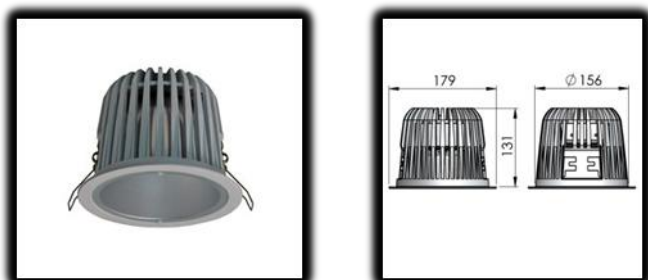

SMART CITY LED DL svietidlo

SMART CITY LED DL je vysoko výkonné, pasívne chladené LED svietidlo vyrábané fínskym výrobcom svietidiel LIVAL. Svietidlo je určené pre zabudovanie do zníženého stropu.

- CITIZEN LED modul 3000K; Ra >80; 3150lm; WFL 60°
parametre pre LED CHIP 30,5W/chip, 103 lm/W
parametre pre svietidlo 35,5W/svietidlo, 88 lm/W
- reflektor má účinnosť (LOR) 92%
- svietidlo je dodávané s bezpečnostným sklom na ochranu modulu
- farba svietidla: biela, strieborná, čierna
- elektronický predradník (HF)
- na objednávku
 - DALI, 1-10V, PushDIM
 - 2700k, 3500K, 4000K, 5000K
- IP20